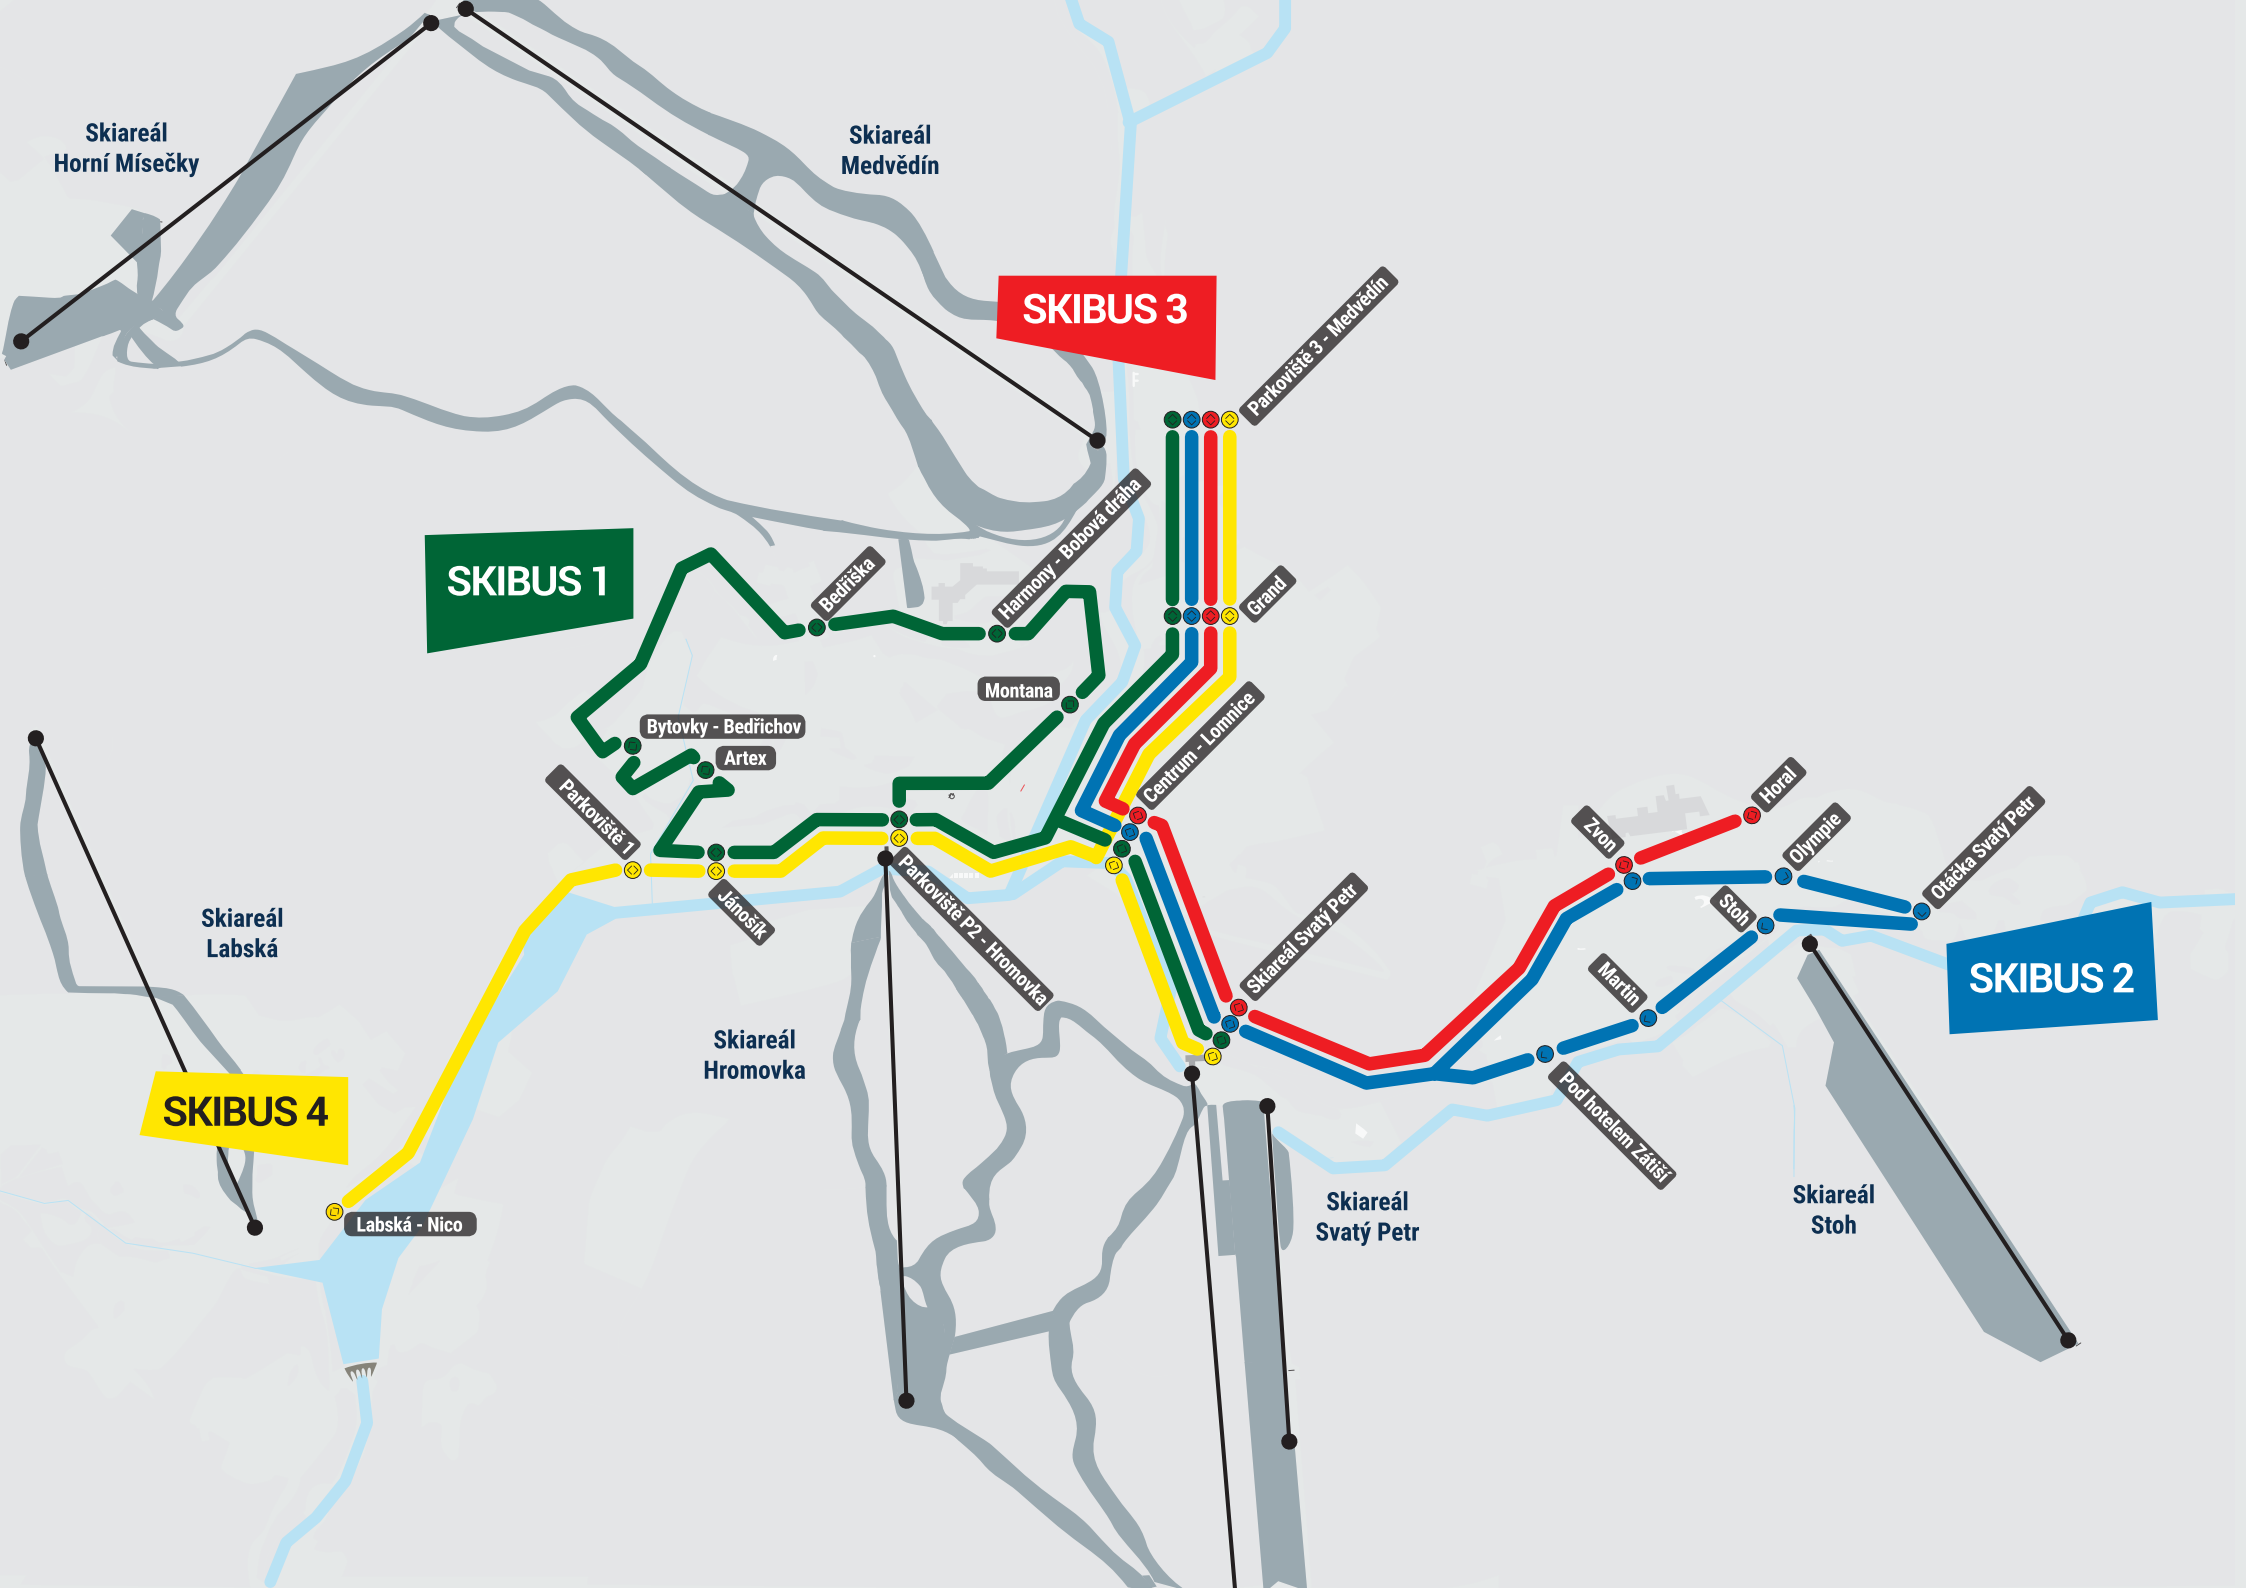

Skiareál  
Hromovka

Skiareál  
Svätý Petr

Zvon

Horál

Olympie

Oráčka Svätý Petr

Martin

Stoh

**SKIBUS 2**

Pod hotelem Zlatá

Skiareál  
Stoh

Skiareál Horní Mísečky

Skiareál Medvědín

SKIBUS 3

SKIBUS 1

Skiareál Labská

SKIBUS 4

Skiareál Hromovka

SKIBUS 2

Skiareál Svätý Petr

Skiareál Stoh

Labská - Nico

Parkovište 1

Jánošík

Oráčka Svätý Petr

Bedřiška

Montana

Harmony - Bobová brána

Centrum - Lomnice

Grand

Parkovište 3 - Medvědín