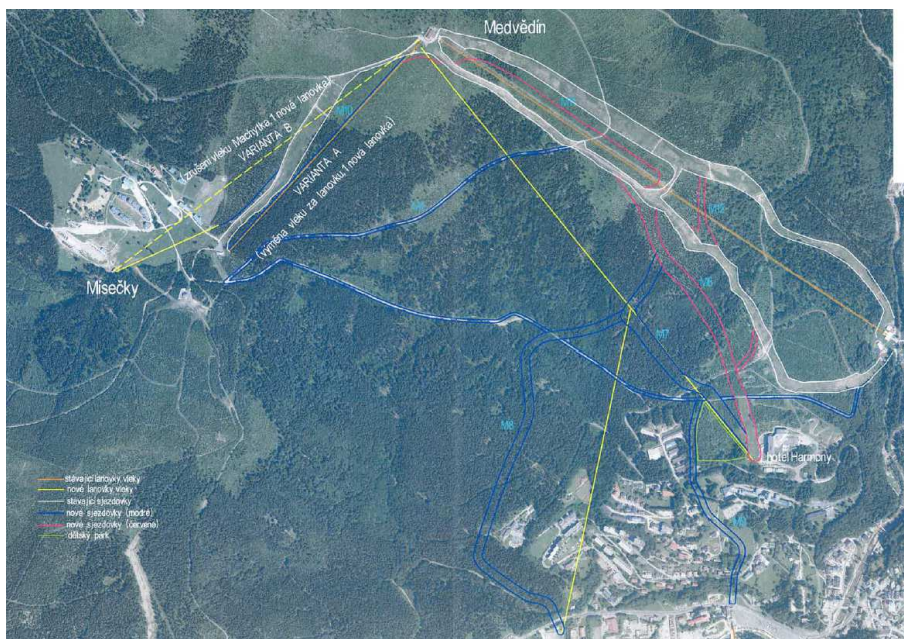

1. SKIAREÁL Špindlerův Mlýn, 19.2.2013 – maximální modernizace a rozvoj stávajících lyžařských lokalit ve Špindlerově Mlýně, a tím zajištění kvalitního sportovního využití, bezpečného lyžování a zkvalitnění dalších služeb pro návštěvníky Špindlerova Mlýna.

2. SKIAREÁL Špindlerův Mlýn, 4.4.2013 – úprava žádosti o provedení změny ÚP Špindlerův Mlýn (maximální modernizace a rozvoj stávajících lyžařských lokalit ve Špindlerově Mlýně, a tím zajištění kvalitního sportovního využití, bezpečného lyžování a zkvalitnění dalších služeb pro návštěvníky Špindlerova Mlýna)