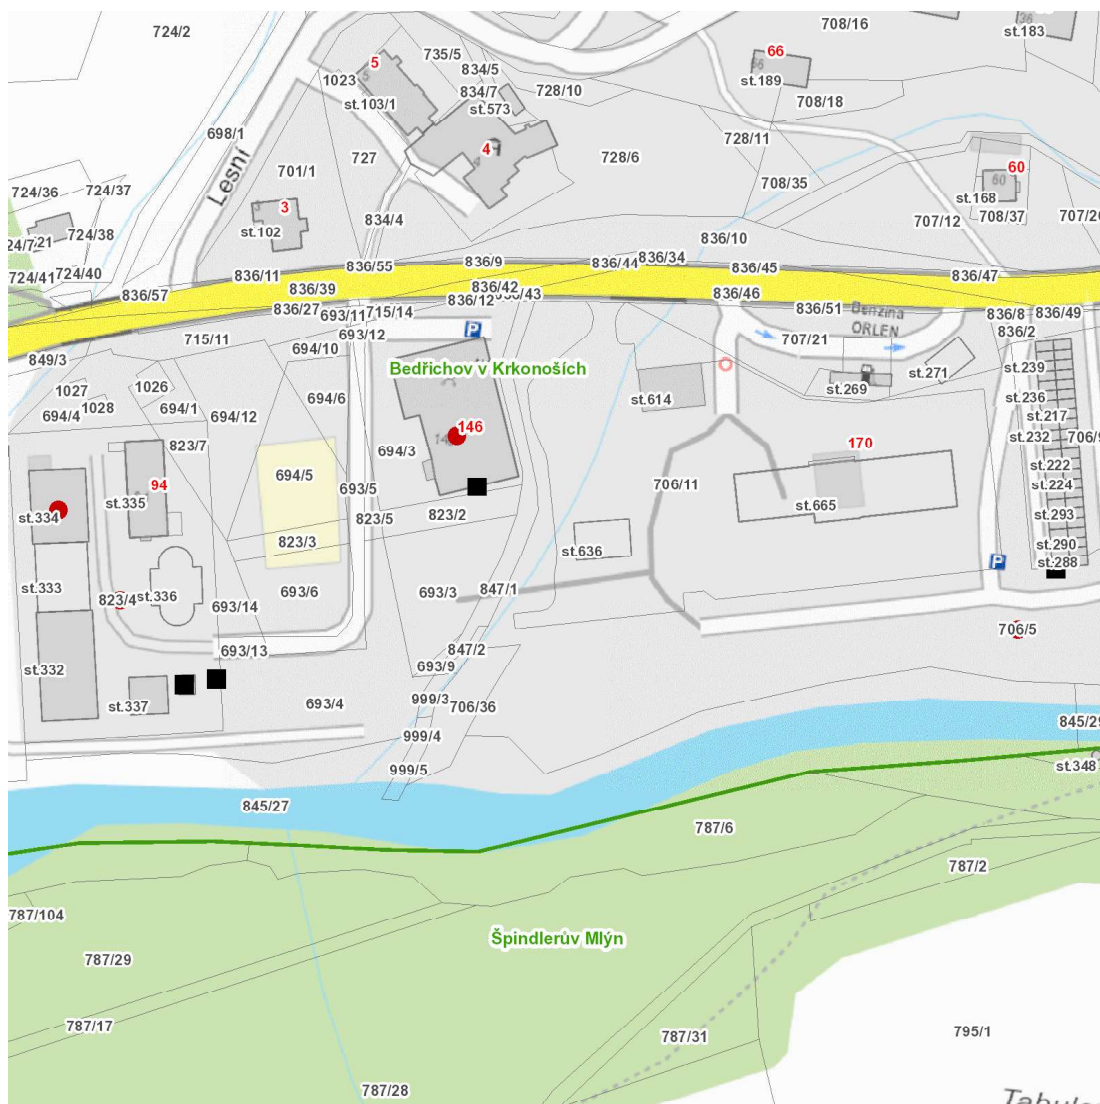

dne **1. 8. 2024** od **8:00** do **12:00** hodin

Plánovaná odstávka zahrnuje tyto lokality:**Špindlerův Mlýn (okres Trutnov)**část obce **Bedřichov**

č. p. 146

kat. území **Bedřichov v Krkonoších** (kód **762962**): parcelní č. 334, 706/5, 823/4**UPOZORNĚNÍ**

dne 1. 8. 2024 od 8:00 do 12:00 hodin

Orientační mapový podklad odstávkou dotčených lokalit

VYSVĚTLIVKY

- – adresy dotčené odstávkou elektřiny
- – místa připojení k elektrické síti dotčená odstávkou

INFORMACE ZASLÁNA